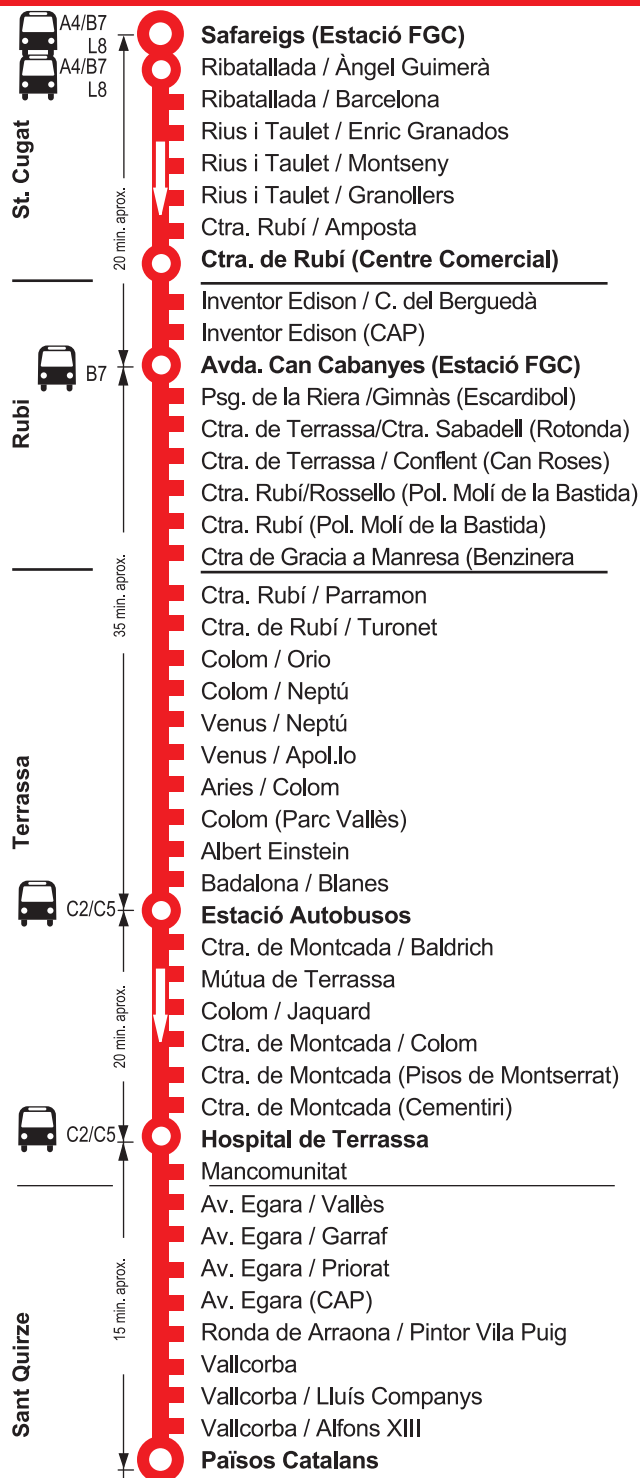

Sortides des de Terrassa estació:

Feiners: De 6.20, 7.15 i cada hora fins les 22.15 i 23.05

Dissabtes: De 7.55 a 23.55 cada hora

Diumenges i festius: De 8.25 a 23.35 cada hora

Sortides des de Rubí (FGC)

Feiners: De 6.40, 7.45 i cada hora fins les 22.45 i 23.25

Dissabtes: De 8.15 a 0.15 cada hora.

Diumenges i festius: De 8.45, 9.10 i cada hora fins les 23.10

ATM Àrea de Barcelona
Autoritat del Transport
Metropolità

Transports
públics
de Catalunya

Estació d'autobusos Sabadell: 93 727 92 92
Estació d'autobusos Terrassa: 93 733 11 12
Informació: 010

B8

Sant Cugat Rubí Terrassa Sant Quirze

Horari
(excepte el mes d'agost)

Sortides des de Sant Cugat:

Feiners: De 6.00 a 22.00 cada hora

Dissabtes: De 7.30 a 22.30 cada hora

Diumenges i festius: De 8.00 a 22.00 cada hora

Sortides des de Rubí (FGC):

Feiners: De 6.20 a 22.20 cada hora

Dissabtes: De 7.45 a 22.45 cada hora

Diumenges i festius: De 8.15 a 22.15 cada hora

Sortides des de Terrassa estació:

Feiners: De 6.45, 7.55 i cada hora fins les 22.55