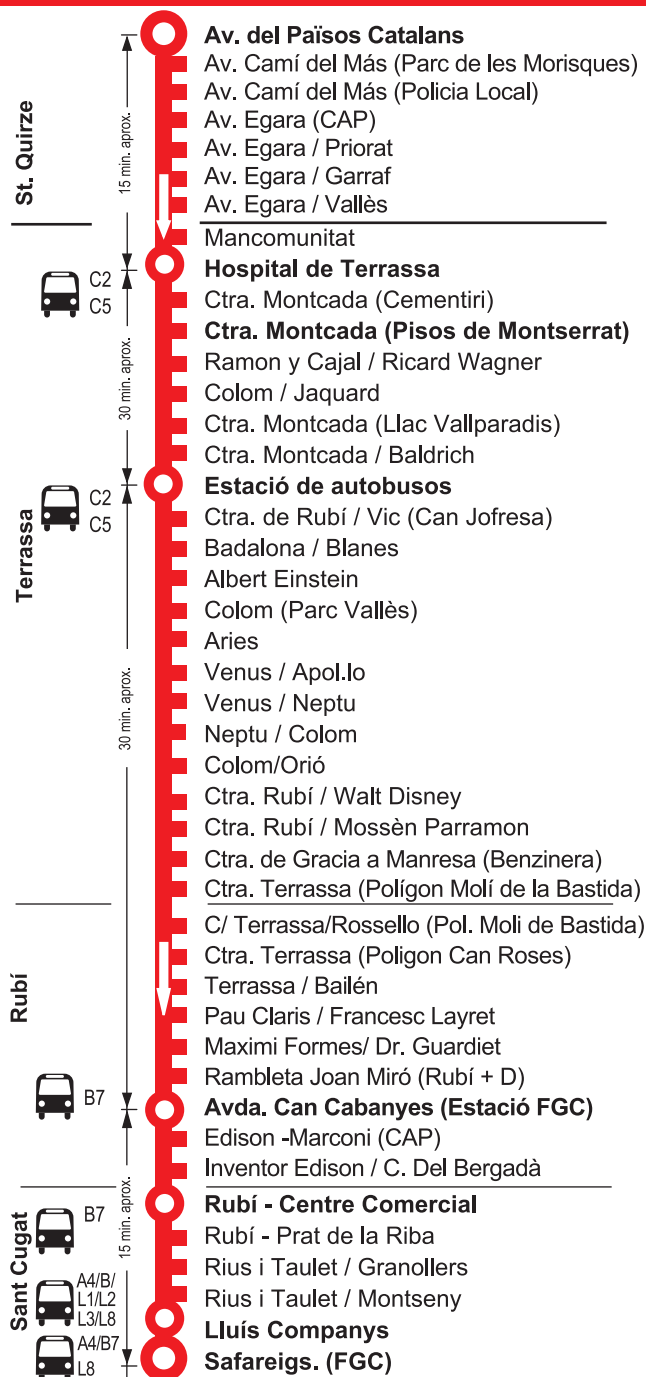

B8

St. Quirze Terrassa Rubí Sant Cugat

Horari
(excepte el mes d'agost)

Sortides des de St. Quirze:

Feiners: De 5.30 a 22.30 cada hora

Dissabtes: De 7.30 a 23.30 cada hora

Diumenges i festius: De 8.00 a 23.00 cada hora

Sortides des de Terrassa estació:

Feiners: De 6.20, 7.15 i cada hora fins les 22.15 i 23.05

Dissabtes: De 7.55 a 23.55 cada hora

Diumenges i festius: De 8.25 a 23.35 cada hora

Sortides des de Rubí (FGC)

Feiners: De 6.40, 7.45 i cada hora fins les 22.45 i 23.25

Sortides des de Rubí (FGC):

Feiners: De 6.20 a 22.20 cada hora

Dissabtes: De 7.45 a 22.45 cada hora

Diumenges i festius: De 8.15 a 22.15 cada hora

Sortides des de Terrassa estació:

Feiners: De 6.45, 7.55 i cada hora fins les 22.55